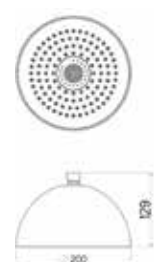

CFRLM200CR
Chuveiro redondo Ø200 cromado com Led multi cores
Ducha redonda Ø200 cromo con Led colores multiples