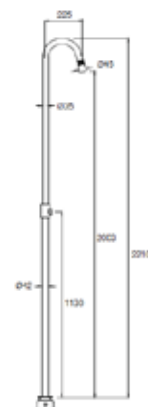

CLD01IX
Coluna duche com cascata em inox
Columna ducha en acero

CLP01OF
Coluna Piscina inox c/ duche anti-vandalismo c/ torneira
Columna piscina en acero com ducha e grifo

CLP01TP
Coluna Piscina inox c/ duche anti-vandalismo c/ temporizador
Columna piscina en acero com ducha e temporizador

CLP02OF
Coluna Piscina inox c/ duche anti-cal-
cário c/ torneira
Columna piscina en acero com ducha
e grifo

CLP03OF
Coluna Piscina inox c/ chuveiro
Ø200mm c/ torneira
Columna piscina en acero com ducha
Ø200mm e grifo