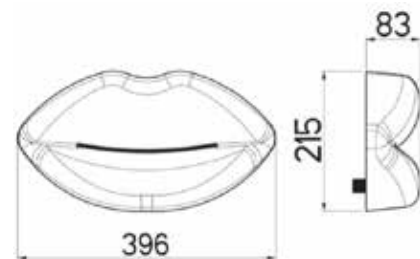

CFRF95MCR
Chuveiro redondo Fresh Ø95 Massage
Ducha redonda Fresh Ø95 Massage

CFRF105CR
Chuveiro redondo Fresh Ø105 uno
Ducha redonda Fresh Ø105 Uno

CFRF105DCR
Chuveiro redondo Fresh Ø105 duo
Ducha redonda Fresh Ø105 Duo

CFRF180CR
Chuveiro redondo Fresh Ø180
Ducha redonda Fresh Ø180

CFRT180CR
Chuveiro redondo XL Techno Ø180
Ducha redonda XL Techno Ø180

CPCCIX
Chuveiro à parede com cascata em inox
Ducha en pared con cascada en acero