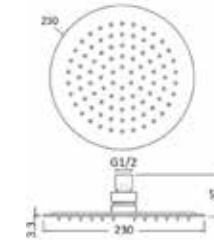

CFR230CR
Chuveiro redondo Ø230 em ABS
(3.3mm)
Ducha redonda Ø230 en abs (3.3mm)