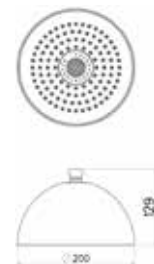

CFRS200PR
Chuveiro redondo Ø200 com Som (bluetooth) preto
Ducha redonda Ø200 con sonido (bluetooth) negro