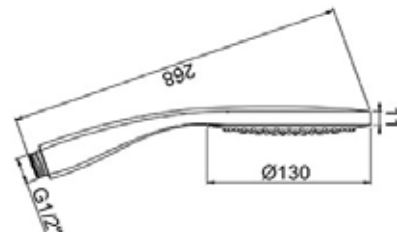

CHMECO130
Chuveiro cromado Ø100 ECOAIR
Ducha de mano Ø100 ECOAIR