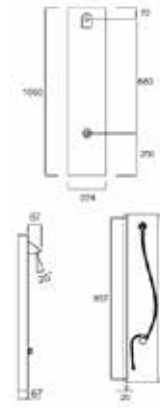

CLP02OF
Coluna Piscina inox c/ duche anti-cal-
cário c/ torneira
Columna piscina en acero com ducha
e grifo

CLP03OF
Coluna Piscina inox c/ chuveiro
Ø200mm c/ torneira
Columna piscina en acero com ducha
Ø200mm e grifo

CLP02TP
Coluna Piscina inox c/ duche anti-cal-
cário c/ temporizador
Columna piscina en acero com ducha
e temporizador

CLP03TP
Coluna Piscina inox c/ chuveiro
Ø200mm c/ temporizador
Columna piscina en acero com ducha
Ø200mm e temporizador