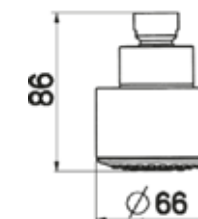

CFRT65CR
Chuveiro redondo Techno Ø65 Clean
Ducha redonda Techno Ø65 Clean