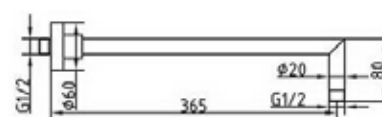

BPR11CR
Redondo à parede (reto) Ø20 c/
365mm
Braço redondo en pared (reto) Ø20 c/
365mm