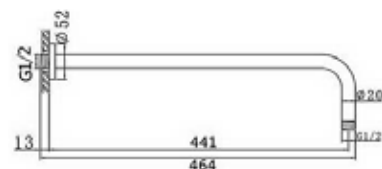

BPR03CR
Redondo à parede Ø20 c/ 440mm
Braço redondo en pared Ø20 c/
440mm