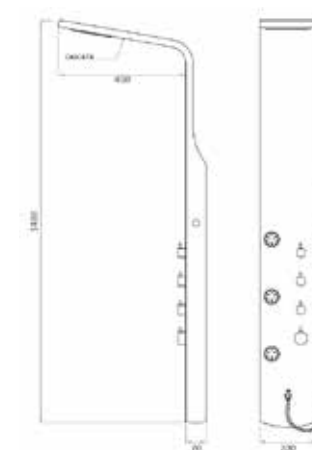

CLDBo2AL
Coluna duche / banheira em alumínio
Columna ducha / bañera en aluminio