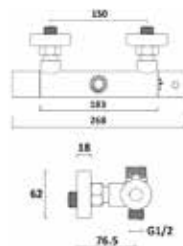

MDRo2
Misturadora Termostática duche redonda - saída superior
Termostatica de ducha redonda (saída superior)