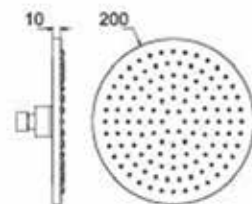

2019 | Colunas, Chuveiros e Rampas

badiv

CFR230IX
Chuveiro redondo Ø230 em inox
Ducha redonda Ø230 en acero

CFR250IX
Chuveiro redondo Ø250 em inox
Ducha redonda Ø250 en acero

CFR300IX
Chuveiro redondo Ø300 em inox
Ducha redonda Ø300 en acero

CFQ230IX
Chuveiro quadrado 230 em inox
Ducha cuadrada 230 en acero

CFQ250IX
Chuveiro quadrado 250 em inox
Ducha cuadrada 250 en acero

CFQ300IX
Chuveiro quadrado 300 em inox
Ducha cuadrada 300 en acero

CFRT34.22IX
Chuveiro retangular 340*220 em inox
Ducha rectangular 340*220 en acero

CFR200CR
Chuveiro redondo Ø200 em ABS
Ducha redonda Ø200 en abs

CFR230CR
Chuveiro redondo Ø230 em ABS
(3.3mm)
Ducha redonda Ø230 en abs (3.3mm)

CFQ200CR
Chuveiro quadrado 200 em ABS
Ducha cuadrada 200 en abs