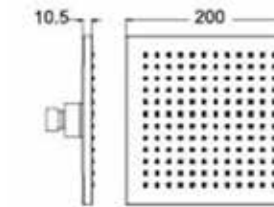

CFQ200CR
Chuveiro quadrado 200 em ABS
Ducha cuadrada 200 en abs