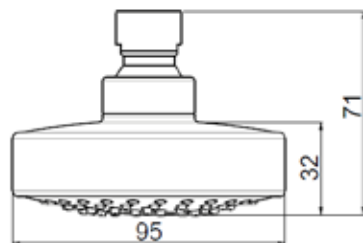

CFRG75CR
Chuveiro redondo Gota Ø75 Clean
Ducha redonda Gota Ø75 Clean

CFRG75MCR
Chuveiro redondo Gota Ø75 Massage
Ducha redonda Gota Ø75 Massage

CFRF95CR
Chuveiro redondo Fresh Ø95 Clean
Ducha redonda Fresh Ø95 Clean