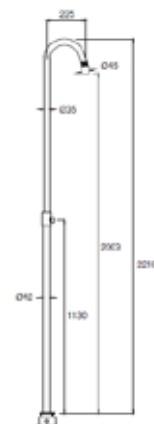

CLP02OF
Coluna Piscina inox c/ duche anti-cal-
cário c/ torneira
Columna piscina en acero com ducha
e grifo