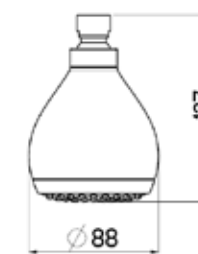

CFRG75CR
Chuveiro redondo Gota Ø75 Clean
Ducha redonda Gota Ø75 Clean