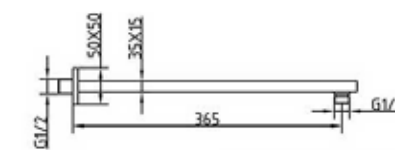

BPR03CR
Redondo à parede Ø20 c/ 440mm
Braço redondo en pared Ø20 c/
440mm

BPR11CR
Redondo à parede (reto) Ø20 c/
365mm
Braço redondo en pared (reto) Ø20 c/
365mm

BPR02CR
Redondo à parede c/ curva Ø22 c/
370mm
Braço redondo en pared curvada Ø22
c/ 370mm

BPO01CR
Quadrado à parede 25x25 c/ 350mm
Braço cuadrado en pared 25x25 c/
350mm

BPO02CR Retangular à parede 35x15
c/ 365mm
Braço retangular en pared 35x15 c/
365mm

BTR01CR
Redondo ao teto Ø22 c/ 170mm
Braço redondo al techo Ø22 c/ 170mm