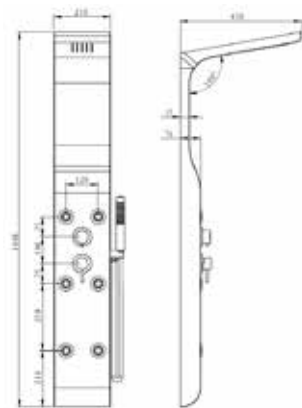

CLD02ABS
Coluna duche em ABS
Columna ducha en abs