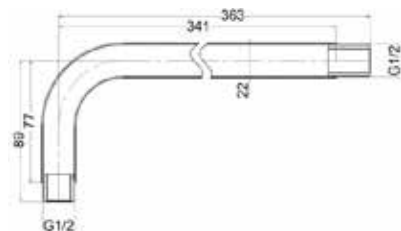

BPR01CR
Redondo à parede Ø22 c/ 360mm
Braço redondo en pared Ø22 c/
360mm