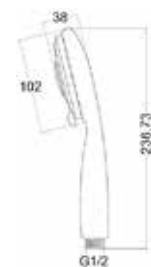

CHM05CR
Chuveiro 5 funções cromado
Ducha de mano 5 funciones