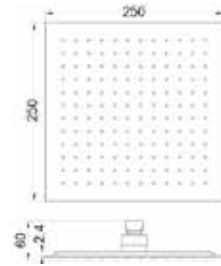

CFQ250IX
Chuveiro quadrado 250 em inox
Ducha cuadrada 250 en acero