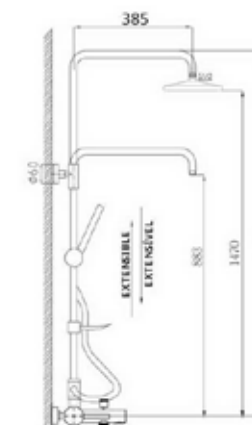

BFLIX150
Bicha de chuveiro extensível (150-180cm)
Flexo de ducha (150-180cm)

RPo60CR
Rampa p/ chuveiro 60 (s/ chuveiro)
Barra sin ducha 60

RPo82CR
Rampa p/ chuveiro 82 (s/ chuveiro)
Barra sin ducha 82

RPo62IX
Rampa p/ chuveiro 62 inox (s/ chuveiro)
Barra sin ducha 62 en acero

RPCA1
Rampa c/ chuveiro fixo em abs (s/
misturadora)
Barra com ducha (sin grifo)

RPCM1
Rampa de duche com misturadora e
chuveiro
Barra com ducha. grifo y ducha

RPB1
Rampa de banheira com misturadora
Barra bañera con grifo