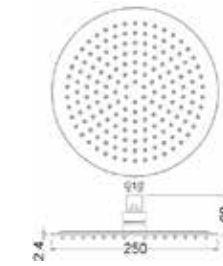

2019 | Colunas, Chuveiros e Rampas

badiv

CFR230IX
Chuveiro redondo Ø230 em inox
Ducha redonda Ø230 en acero

CFR250IX
Chuveiro redondo Ø250 em inox
Ducha redonda Ø250 en acero

CFR300IX
Chuveiro redondo Ø300 em inox
Ducha redonda Ø300 en acero

CFQ230IX
Chuveiro quadrado 230 em inox
Ducha cuadrada 230 en acero

CFQ250IX
Chuveiro quadrado 250 em inox
Ducha cuadrada 250 en acero

CFQ300IX
Chuveiro quadrado 300 em inox
Ducha cuadrada 300 en acero

CFRT34.22IX
Chuveiro retangular 340*220 em inox
Ducha rectangular 340*220 en acero