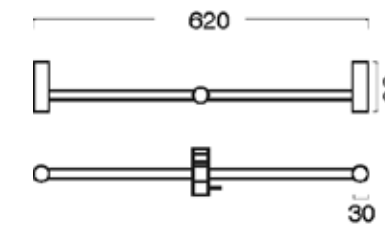

RPo62IX
Rampa p/ chuveiro 62 inox (s/ chuveiro)
Barra sin ducha 62 en acero