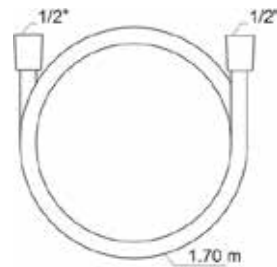

CHMECO130
Chuveiro cromado Ø100 ECOAIR
Ducha de mano Ø100 ECOAIR

SPR01
Suporte de chuveiro redondo
Soporte ducha redondo

SPR02
Suporte de chuveiro redondo
Soporte ducha redondo

SPQ01
Suporte de chuveiro quadrado
Soporte ducha cuadrado

SPLR01
Suporte chuveiro redondo c/ saída de
água cromado
Soporte ducha redondo con conexion

SPLQ01
Suporte chuveiro quadrado c/ saída de água cromado
Soporte ducha cuadrado con conexión

BICHAS | FLEXOS

BFLPVC170
Bicha de chuveiro em PVC cinza (170cm)
Flexo de ducha en PVC (170cm)