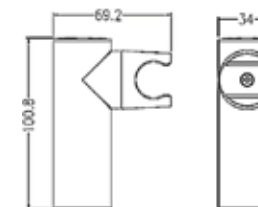

SPR01
Suporte de chuveiro redondo
Soporte ducha redondo