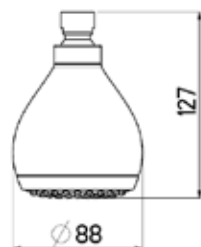

CFRG75CR
Chuveiro redondo Gota Ø75 Clean
Ducha redonda Gota Ø75 Clean

CFRG75MCR
Chuveiro redondo Gota Ø75 Massage
Ducha redonda Gota Ø75 Massage

CFRF95CR
Chuveiro redondo Fresh Ø95 Clean
Ducha redonda Fresh Ø95 Clean