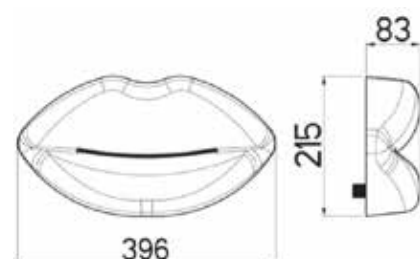

CPLIPBTR
Chuveiro à parede com cascata LIPS branco
Ducha con cascada LIPS blanco