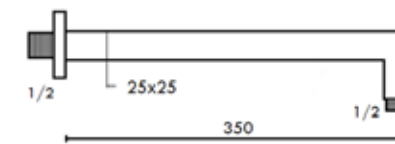

BPO01CR
Quadrado à parede 25x25 c/ 350mm
Braço cuadrado en pared 25x25 c/
350mm