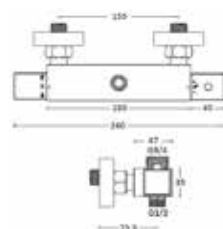

MDTQo2
Misturadora Termostática duche quadrada - saída superior
Termostatica de ducha cuadrada (salida superior)