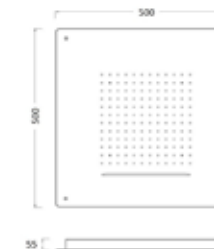

CPLIPBTR
Chuveiro à parede com cascata LIPS branco
Ducha con cascada LIPS blanco

CTCCIX
Chuveiro ao teto com cascata em inox
Ducha al techo con cascada en acero

BPR01CR
Redondo à parede Ø22 c/ 360mm
Braço redondo en pared Ø22 c/
360mm