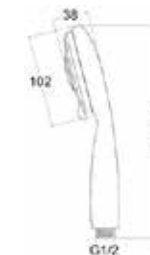

CHM04CR
Chuveiro 5 funções cromado
Ducha de mano 5 funciones