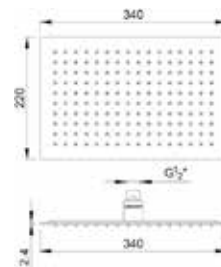

CFRT34.22IX
Chuveiro retangular 340*220 em inox
Ducha rectangular 340*220 en acero