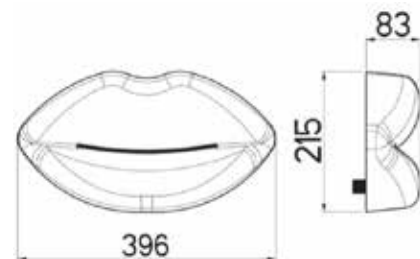

CPLIPSPR
Chuveiro à parede com cascata LIPS preto
Ducha con cascada LIPS negro