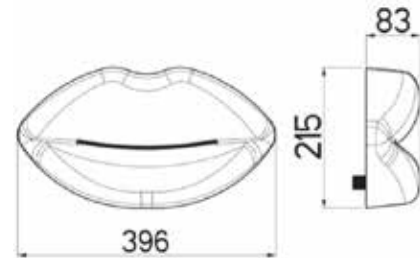

CPLIPSCR
Chuveiro à parede com cascata LIPS cromado
Ducha con cascada LIPS cromo