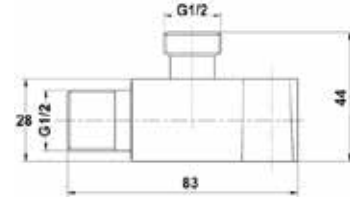

SPLQ01
Suporte chuveiro quadrado c/ saída de água cromado
Soporte ducha cuadrado con conexión

BICHAS | FLEXOS