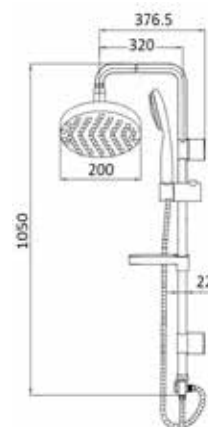

SPLR01
Suporte chuveiro redondo c/ saída de
água cromado
Soporte ducha redondo con conexion

SPLQ01
Suporte chuveiro quadrado c/ saída de água cromado
Soporte ducha cuadrado con conexión

BICHAS | FLEXOS

BFLPVC170
Bicha de chuveiro em PVC cinza (170cm)
Flexo de ducha en PVC (170cm)

BFLIX150
Bicha de chuveiro extensível (150-180cm)
Flexo de ducha (150-180cm)

RPo60CR
Rampa p/ chuveiro 60 (s/ chuveiro)
Barra sin ducha 60

RPo82CR
Rampa p/ chuveiro 82 (s/ chuveiro)
Barra sin ducha 82

RPo62IX
Rampa p/ chuveiro 62 inox (s/ chuveiro)
Barra sin ducha 62 en acero

RPCA1
Rampa c/ chuveiro fixo em abs (s/
misturadora)
Barra com ducha (sin grifo)

RPCM1
Rampa de duche com misturadora e
chuveiro
Barra com ducha. grifo y ducha

RPB1
Rampa de banheira com misturadora
Barra bañera con grifo