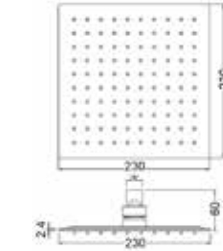

2019 | Colunas, Chuveiros e Rampas

badiv

CFR230IX
Chuveiro redondo Ø230 em inox
Ducha redonda Ø230 en acero

CFR250IX
Chuveiro redondo Ø250 em inox
Ducha redonda Ø250 en acero

CFR300IX
Chuveiro redondo Ø300 em inox
Ducha redonda Ø300 en acero