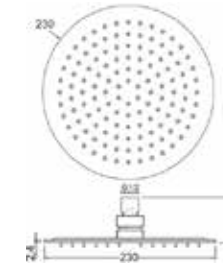

2019 | Colunas, Chuveiros e Rampas

badiv

CFR230IX
Chuveiro redondo Ø230 em inox
Ducha redonda Ø230 en acero

CFR250IX
Chuveiro redondo Ø250 em inox
Ducha redonda Ø250 en acero

CFR300IX
Chuveiro redondo Ø300 em inox
Ducha redonda Ø300 en acero

CFQ230IX
Chuveiro quadrado 230 em inox
Ducha cuadrada 230 en acero

CFQ250IX
Chuveiro quadrado 250 em inox
Ducha cuadrada 250 en acero

CFQ300IX
Chuveiro quadrado 300 em inox
Ducha cuadrada 300 en acero

CFRT34.22IX
Chuveiro retangular 340*220 em inox
Ducha rectangular 340*220 en acero