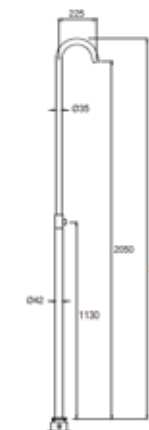

CLP01OF
Coluna Piscina inox c/ duche anti-vandalismo c/ torneira
Columna piscina en acero com ducha e grifo