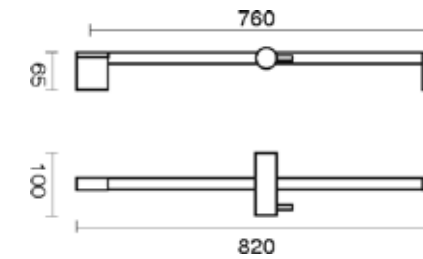

RPo82CR
Rampa p/ chuveiro 82 (s/ chuveiro)
Barra sin ducha 82