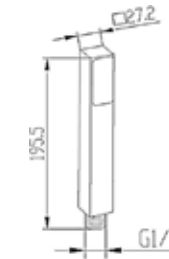

BPR03CR
Redondo à parede Ø20 c/ 440mm
Braço redondo en pared Ø20 c/
440mm

BPR11CR
Redondo à parede (reto) Ø20 c/
365mm
Braço redondo en pared (reto) Ø20 c/
365mm

BPR02CR
Redondo à parede c/ curva Ø22 c/
370mm
Braço redondo en pared curvada Ø22
c/ 370mm

BPO01CR
Quadrado à parede 25x25 c/ 350mm
Braço cuadrado en pared 25x25 c/
350mm

BPO02CR Retangular à parede 35x15
c/ 365mm
Braço retangular en pared 35x15 c/
365mm

BTR01CR
Redondo ao teto Ø22 c/ 170mm
Braço redondo al techo Ø22 c/ 170mm

BTR02CR
Redondo ao teto Ø22 c/ 280mm
Braço redondo al techo Ø22 c/
280mm

BTQ01CR
Quadrado ao teto 25x25
Brazo cuadrado al techo 25x25

CHMR01CR
Chuveiro redondo cromado
Ducha de mano redonda

CHMQ01CR
Chuveiro quadrado cromado
Ducha de mano cuadrada