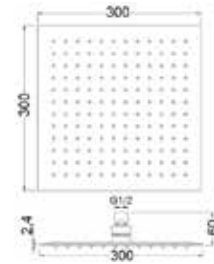

CFQ300IX
Chuveiro quadrado 300 em inox
Ducha cuadrada 300 en acero