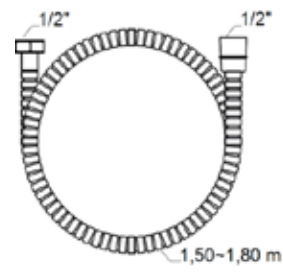

SPLR01
Suporte chuveiro redondo c/ saída de
água cromado
Soporte ducha redondo con conexion

SPLQ01
Suporte chuveiro quadrado c/ saída de água cromado
Soporte ducha cuadrado con conexión

BICHAS | FLEXOS

BFLPVC170
Bicha de chuveiro em PVC cinza (170cm)
Flexo de ducha en PVC (170cm)

BFLIX150
Bicha de chuveiro extensível (150-180cm)
Flexo de ducha (150-180cm)

RPo60CR
Rampa p/ chuveiro 60 (s/ chuveiro)
Barra sin ducha 60

RPo82CR
Rampa p/ chuveiro 82 (s/ chuveiro)
Barra sin ducha 82

RPo62IX
Rampa p/ chuveiro 62 inox (s/ chuveiro)
Barra sin ducha 62 en acero