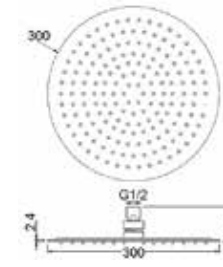

2019 | Colunas, Chuveiros e Rampas

badiv

CFR230IX
Chuveiro redondo Ø230 em inox
Ducha redonda Ø230 en acero

CFR250IX
Chuveiro redondo Ø250 em inox
Ducha redonda Ø250 en acero

CFR300IX
Chuveiro redondo Ø300 em inox
Ducha redonda Ø300 en acero

CFQ230IX
Chuveiro quadrado 230 em inox
Ducha cuadrada 230 en acero

CFQ250IX
Chuveiro quadrado 250 em inox
Ducha cuadrada 250 en acero

CFQ300IX
Chuveiro quadrado 300 em inox
Ducha cuadrada 300 en acero

CFRT34.22IX
Chuveiro retangular 340*220 em inox
Ducha rectangular 340*220 en acero