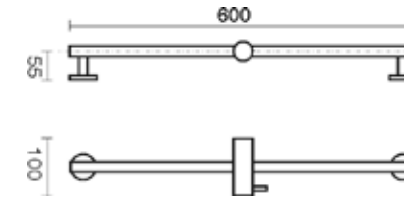

RPo60CR
Rampa p/ chuveiro 60 (s/ chuveiro)
Barra sin ducha 60