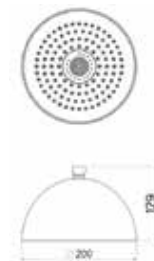

CFRLB200CR
Chuveiro redondo Ø200 cromado com Led branco
Ducha redonda Ø200 cromo con Led blanco